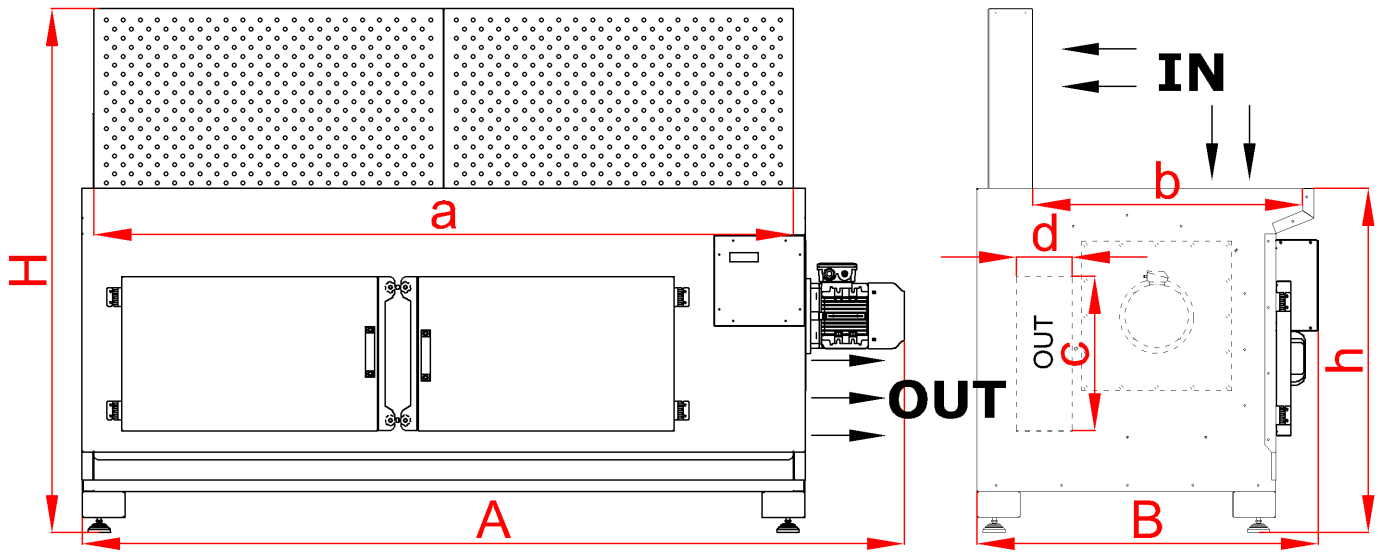

ARTICOLO ARTICLE ARTICLE ARTIKEL		GPB 10 HEPA	GPB 15 HEPA	GPB 20 HEPA	GPB 30 HEPA	GCB 10 HEPA	GCB 15 HEPA	GCB 20 HEPA	GCB 30 HEPA
DIMENSIONI DIMENSIONS DIMENSIONS DIMENSIONEN	A B H	1.210 900 1.400	1.710 900 1.400	2.210 900 1.400	3.100 900 1.400	1.210 900 1.400	1.710 900 1.400	2.210 900 1.400	3.100 900 1.400
PIANO DI LAVORO WORKTOP PLAN DE TRAVAIL ARBEITSFLÄCHE	a b h	870 715 920/960	1.370 715 920/960	1.870 715 920/960	2.760 715 920/960	870 715 920/960	1.370 715 920/960	1.870 715 920/960	2.760 715 920/960
USCITA OUTLET SORTIE AUSTRITT	c x d	415 x 200	415 x 200	415 x 200	415 x 200	415 x 200	415 x 200	415 x 200	415 x 200
CARICO MASSIMO MAXIMUM LOAD CHARGE MAXIMALE HÖCHSTLAST	Kg/m²	150	150	150	150	150	150	150	150
POTENZA POWER PUISSANCE LEISTUNG	kW	1,1	1,5	2,2	2,2	1,1	1,5	2,2	2,2
PORTATA AIRFLOW DÉBIT LUFTSTROM	m³/h	2.000	2.700	3.300	4.300	1.500	2.200	2.800	3.800
PRESSIONE UTILE AVAILABLE PRESSURE PRESSION UTILE ARBEITSDRUCK	Pa	600	600	600	600	600	600	600	600
RUMOROSITÀ SOUND LEVEL BRUIT GERÄUSCHPEGEL	Db(A)	73	78	74	78	73	78	74	78
SUPERFICIE FILTRANTE FILTER SURFACE SURFACE DE FILTRATION FILTERFLÄCHE	m²	18	18	36	54	18	18	36	54
EFFICIENZA FILTRANTE FILTER EFFICIENCY EFFICACITE FILTRATION FILTEREFFIZIENZ	%	> 99,95 %	> 99,95 %	> 99,95 %	> 99,95 %	> 99,95 %	> 99,95 %	> 99,95 %	> 99,95 %
CARBONE CARBON CHARBON KOHLE	Kg	-	-	-	-	9	9	18	27